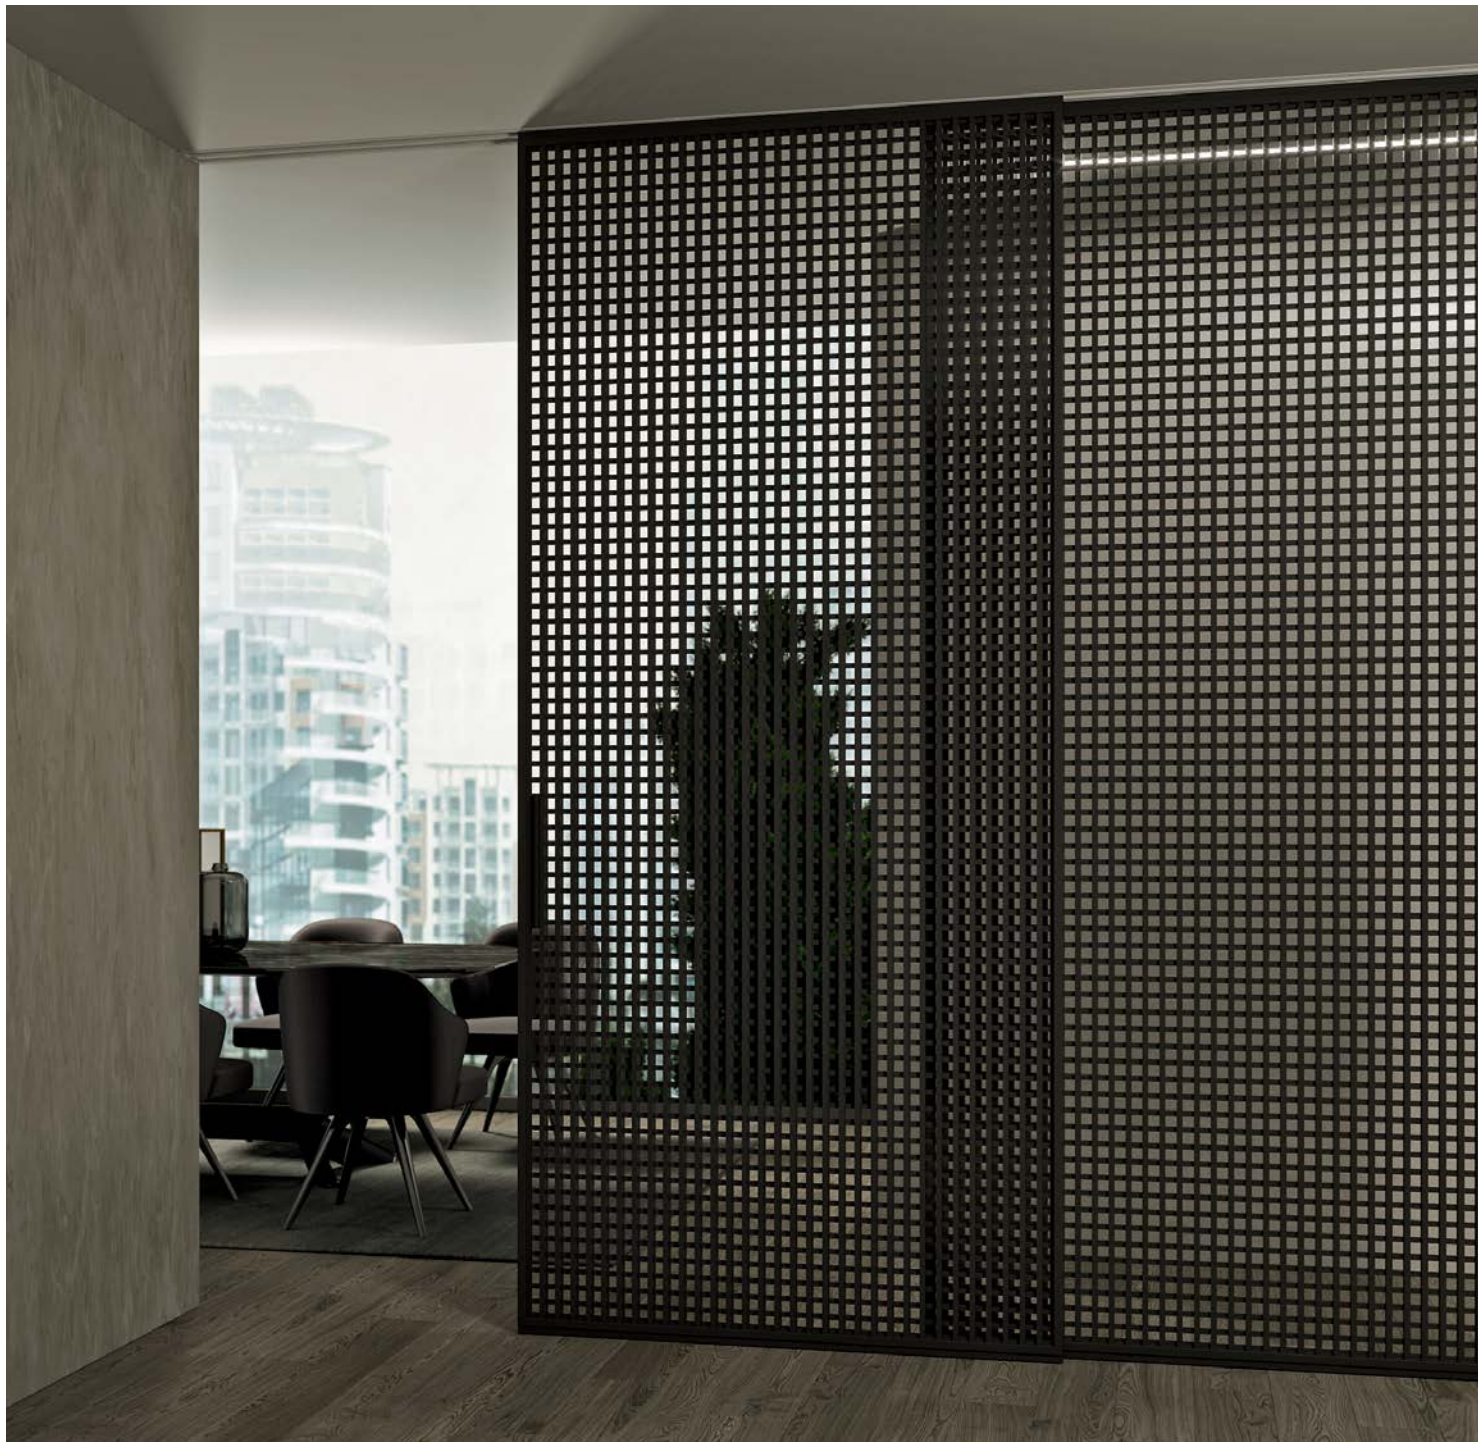

Раздвижная перегородка
PUNTO. Алюминиевый
профиль Dark Brown Matt
Colour. Стекло Bronze
Trasparent. Скрытый
рельс в потолке.

PUNTO sliding partition. Dark
aluminum profile
Brown Matt Colour.
Bronze Trasparent glass
Concealed rail in ceiling.