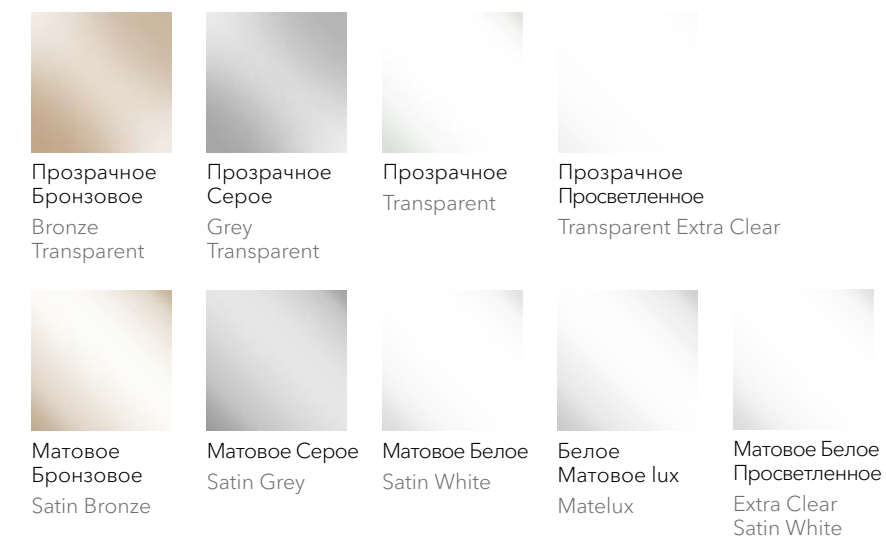

LACCATO - матовая и глянцевая эмаль
LACCATO - matte and glossy enamel

WOOD - натуральный шпон
WOOD - natural veneer

WOOD LACCATO - натуральный шпон матовая эмаль
WOOD LACCATO - natural veneer and matte enamel

Варианты отделки дверей группы Stone | Options of Stone group doors' finishings

Керамическая плита LAMINAM® Ceramic slab LAMINAM®

HPL Композитный декоративный материал HPL Composite decorative material

Варианты отделки зеркала | Mirror finishing options

Варианты отделки стекла | Glass finishing options

Стекло крашенное по RAL / фирменные цвета фабрики RAL colored glass / Factory brand colors

Стекло светопропускающее Light-transmitting glass

StopSol - светопропускающее стекло с зеркальным покрытием StopSol is the light-transmitting glass with a mirror covering