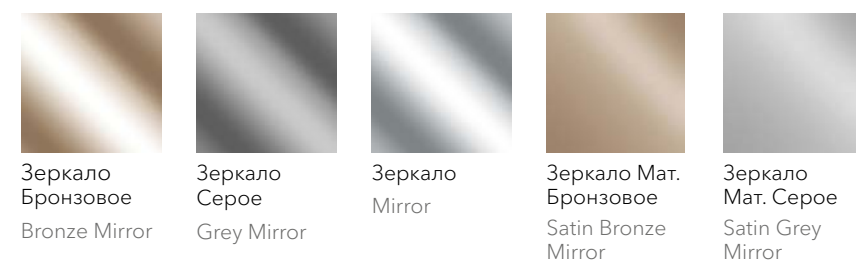

LACCATO - матовая и глянцевая эмаль
LACCATO - matte and glossy enamel

WOOD - натуральный шпон
WOOD - natural veneer

WOOD LACCATO - натуральный шпон матовая эмаль
WOOD LACCATO - natural veneer and matte enamel

Варианты отделки дверей группы Stone | Options of Stone group doors' finishings

Керамическая плита LAMINAM® Ceramic slab LAMINAM®

HPL Композитный декоративный материал HPL Composite decorative material

Варианты отделки зеркала | Mirror finishing options