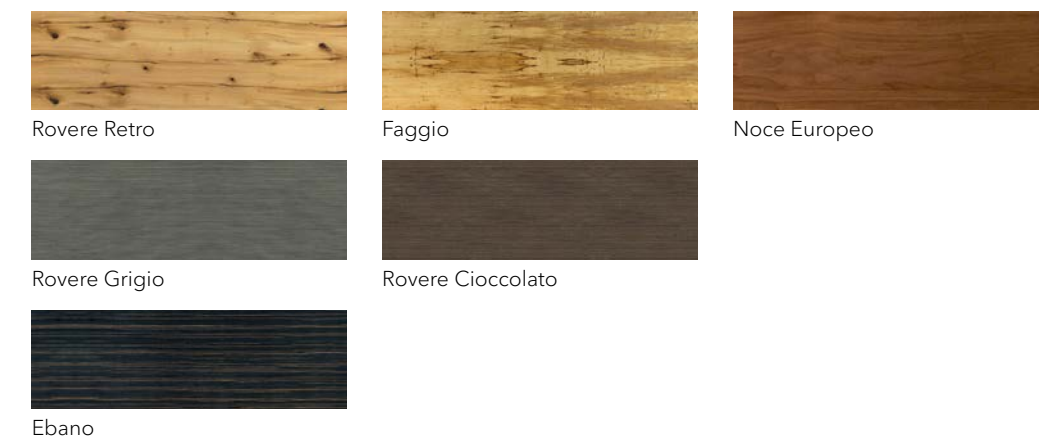

LACCATO - матовая и глянцевая эмаль
LACCATO - matte and glossy enamel

WOOD - натуральный шпон
WOOD - natural veneer

WOOD LACCATO - натуральный шпон матовая эмаль
WOOD LACCATO - natural veneer and matte enamel